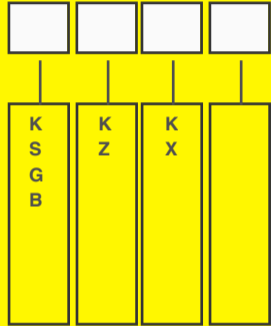

Yamaha-Tenere_700

_Listino_Bart_Factory_2024-3

Product		Price (Vat and Shipping excluded)				Code to complete for the order		Rim	Nipples	Spokes	Hub
Bundle G1		€818,00				YAT700-BG1		<input type="text"/>	<input type="text"/>	<input type="text"/>	<input type="text"/>
	Bartubeless	Rim	Rim size	Nipples	Spokes	Hub					
Front	Yes	Yes	1.85x21"	Yes	Yes		G K B	K Z	X K		
Rear	Yes	Yes	3.00x18"	Yes	Yes						
Options		G Gold K Black B Blue		K Epd black Z Steel zinc	X Stainless steel K Black steel						
Extra											

Yamaha-Tenere_700

_Listino_Bart_Factory_2024-3

Product		Price (Vat and Shipping excluded)				Code to complete for the order				
Bundle G2		€772,00				YAT700-BG2				
	Bartubeless	Rim	Rim size	Nipples	Spokes	Hub	Rim	Nipples	Spokes	Hub
Front	Yes	Yes	1.85x21"	Yes	Yes		<input type="text"/>	<input type="text"/>	<input type="text"/>	<input type="text"/>
Rear	Yes	Yes	2.50x18"	Yes	Yes		<input type="text"/>	<input type="text"/>	<input type="text"/>	<input type="text"/>
Options		G Gold K Black B Blue		K Epd black Z Steel zinc	X Stainless steel K Black steel		<input type="text"/>	<input type="text"/>	<input type="text"/>	<input type="text"/>
Extra										

Yamaha-Tenere_700

_Listino_Bart_Factory_2024-3

Product		Price (Vat and Shipping excluded)		Code to complete for the order		Rim	Nipples	Spokes	Hub
Bundle G3		€888,00		YAT700-BG3		<input type="text"/>	<input type="text"/>	<input type="text"/>	<input type="text"/>
	Bartubeless	Rim	Rim size	Nipples	Spokes	Hub			
Front	Yes	Yes	2.15x21"	Yes	Yes				
Rear	Yes	Yes	4.25x18"	Yes	Yes				
Options		K Black S Silver G Gold B Blue		K Epd black Z Steel zinc	K Black steel X Stainless steel				
Extra									