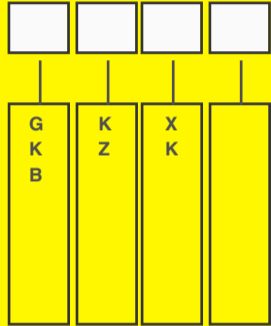

Product		Price (Vat and Shipping excluded)		Code to complete for the order			Rim	Nipples	Spokes	Hub
Bundle G Tube Type		€560,00		YAT700-BTT			<input type="text"/>	<input type="text"/>	<input type="text"/>	<input type="text"/>
	Bartubeless	Rim	Rim size	Nipples	Spokes	Hub				
Front		Yes	1.60x21"	Yes	Yes		S G K B	K Z	X K	
Rear		Yes	2.50x18"	Yes	Yes					
Options		S Silver G Gold K Black B Blue		K Epd black Z Steel zinc	X Stainless steel K Black steel					
Extra										

Yamaha-Tenere_700

_Listino_Bart_Factory_2024-3

Product		Price (Vat and Shipping excluded)				Code to complete for the order		Rim	Nipples	Spokes	Hub
Bundle G1		€818,00				YAT700-BG1		<input type="text"/>	<input type="text"/>	<input type="text"/>	<input type="text"/>
	Bartubeless	Rim	Rim size	Nipples	Spokes	Hub					
Front	Yes	Yes	1.85x21"	Yes	Yes		G K B	K Z	X K		
Rear	Yes	Yes	3.00x18"	Yes	Yes						
Options		G Gold K Black B Blue		K Epd black Z Steel zinc	X Stainless steel K Black steel						
Extra											

Yamaha-Tenere_700

_Listino_Bart_Factory_2024-3

Product		Price (Vat and Shipping excluded)				Code to complete for the order				
Bundle G2		€772,00				YAT700-BG2				
	Bartubeless	Rim	Rim size	Nipples	Spokes	Hub	Rim	Nipples	Spokes	Hub
Front	Yes	Yes	1.85x21"	Yes	Yes		<input type="text"/>	<input type="text"/>	<input type="text"/>	<input type="text"/>
Rear	Yes	Yes	2.50x18"	Yes	Yes		<input type="text"/>	<input type="text"/>	<input type="text"/>	<input type="text"/>
Options		G Gold K Black B Blue		K Epd black Z Steel zinc	X Stainless steel K Black steel		<input type="text"/>	<input type="text"/>	<input type="text"/>	<input type="text"/>
Extra										