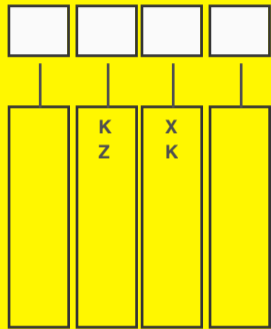

Product		Price (Vat and Shipping excluded)				Code to complete for the order				
Basic		€196,00				BTRRSM-B0				
	Bartubeless	Rim	Rim size	Nipples	Spokes	Hub	Rim	Nipples	Spokes	Hub
Front	Yes						<input type="text"/>	<input type="text"/>	<input type="text"/>	<input type="text"/>
Rear	Yes						<input type="text"/>	<input type="text"/>	<input type="text"/>	<input type="text"/>
Options							<input type="text"/>	<input type="text"/>	<input type="text"/>	<input type="text"/>
Extra										

Product		Price (Vat and Shipping excluded)				Code to complete for the order				
Bundle C		€456,00				BTRRSM-BC				
	Bartubeless	Rim	Rim size	Nipples	Spokes	Hub	Rim	Nipples	Spokes	Hub
Front	Yes			Yes	Yes		<input type="text"/>	<input type="text"/>	<input type="text"/>	<input type="text"/>
Rear	Yes			Yes	Yes		<input type="text"/>	<input type="text"/>	<input type="text"/>	<input type="text"/>
Options				K Epd black Z Steel zinc	X Stainless steel K Black steel		<input type="text"/>	<input type="text"/>	<input type="text"/>	<input type="text"/>
Extra										

Product		Price (Vat and Shipping excluded)		Code to complete for the order		Rim	Nipples	Spokes	Hub
Bundle G		€890,00		BTRRSM-BG		<input type="text"/>	<input type="text"/>	<input type="text"/>	<input type="text"/>
	Bartubeless	Rim	Rim size	Nipples	Spokes	Hub			
Front	Yes	Yes	3.50x17"	Yes	Yes		K G B	K Z	X K
Rear	Yes	Yes	4.25x17"	Yes	Yes				
Options		K Black G Gold B Blue		K Epd black Z Steel zinc	X Stainless steel K Black steel				
Extra									